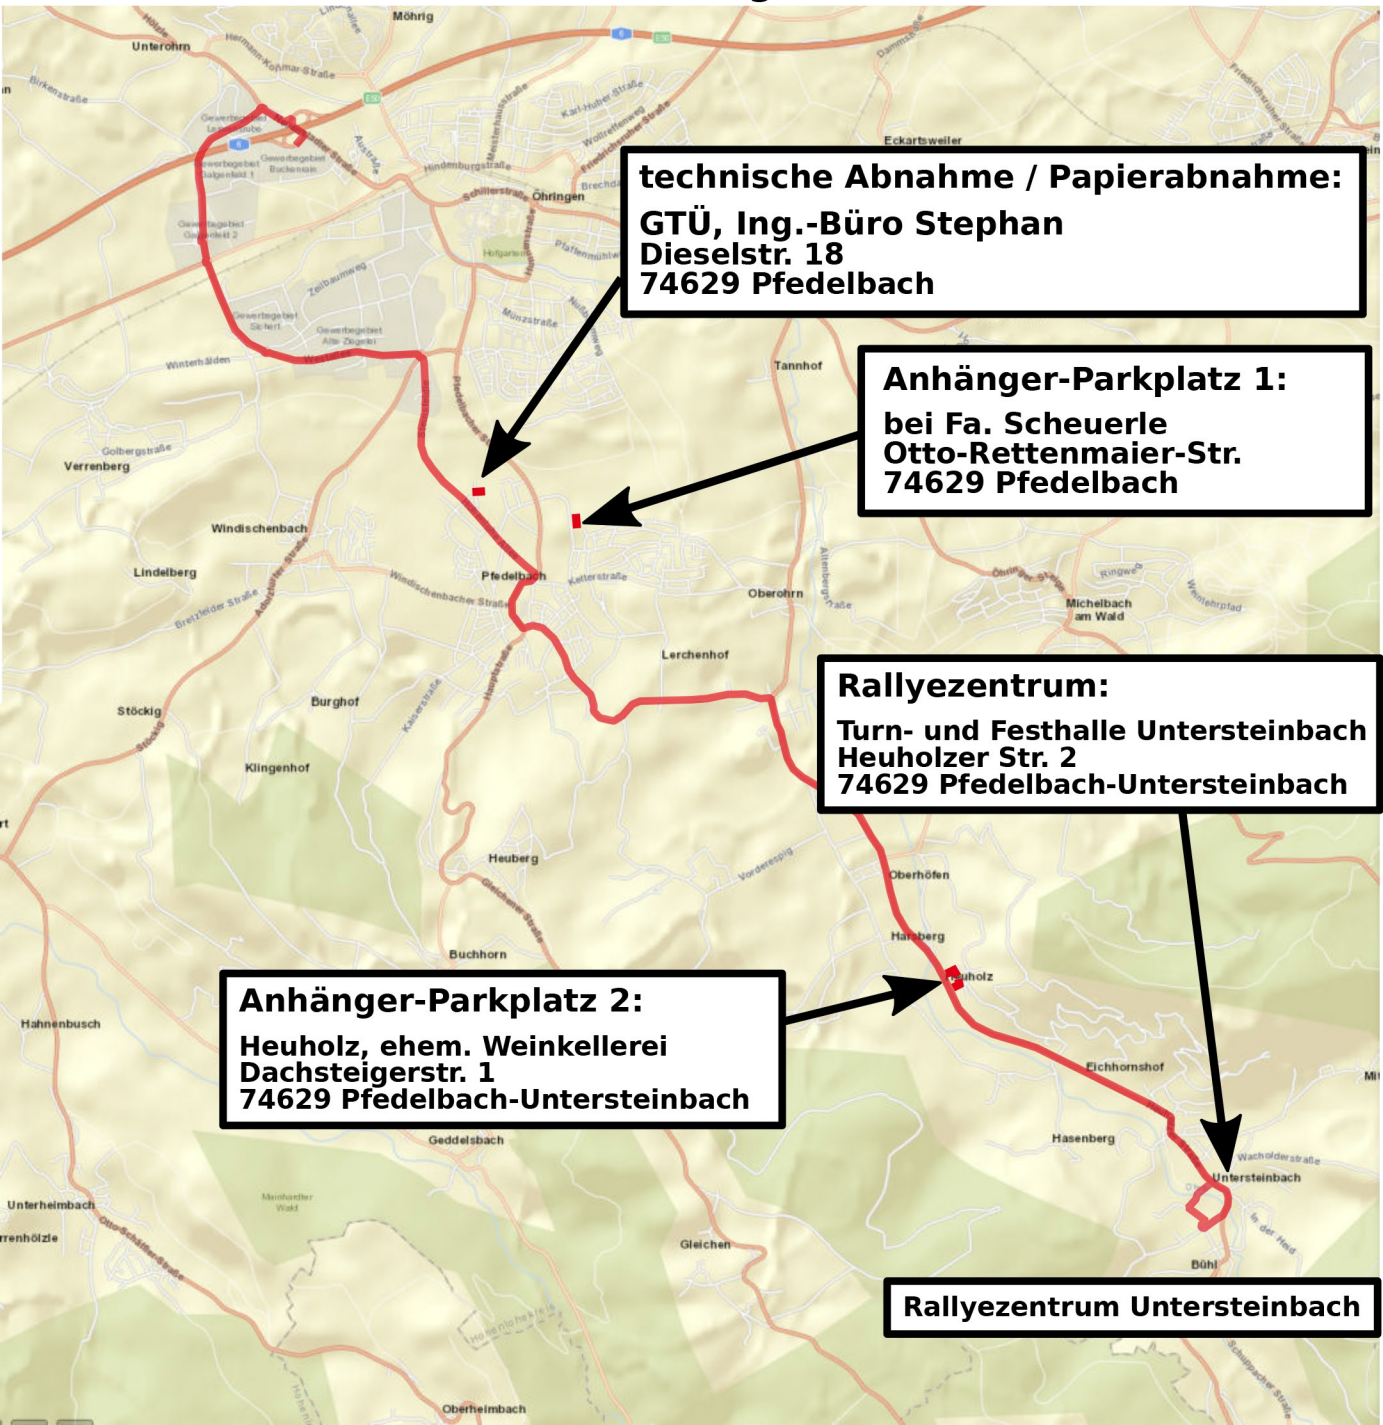

**Anfahrt technische Abnahme / Papierabnahme
bei GTÜ in Pfedelbach
und Rallyzentrum Untersteinbach
ab Autobahn A6 Ausfahrt Öhringen**

**technische Abnahme / Papierabnahme:
GTÜ, Ing.-Büro Stephan
Dieselstr. 18
74629 Pfedelbach**

**Anhänger-Parkplatz 1:
bei Fa. Scheuerle
Otto-Rettenmaier-Str.
74629 Pfedelbach**

**Rallyzentrum:
Turn- und Festhalle Untersteinbach
Heuholzer Str. 2
74629 Pfedelbach-Untersteinbach**

**Anhänger-Parkplatz 2:
Heuholz, ehem. Weinkellerei
Dachsteigerstr. 1
74629 Pfedelbach-Untersteinbach**

Rallyzentrum Untersteinbach