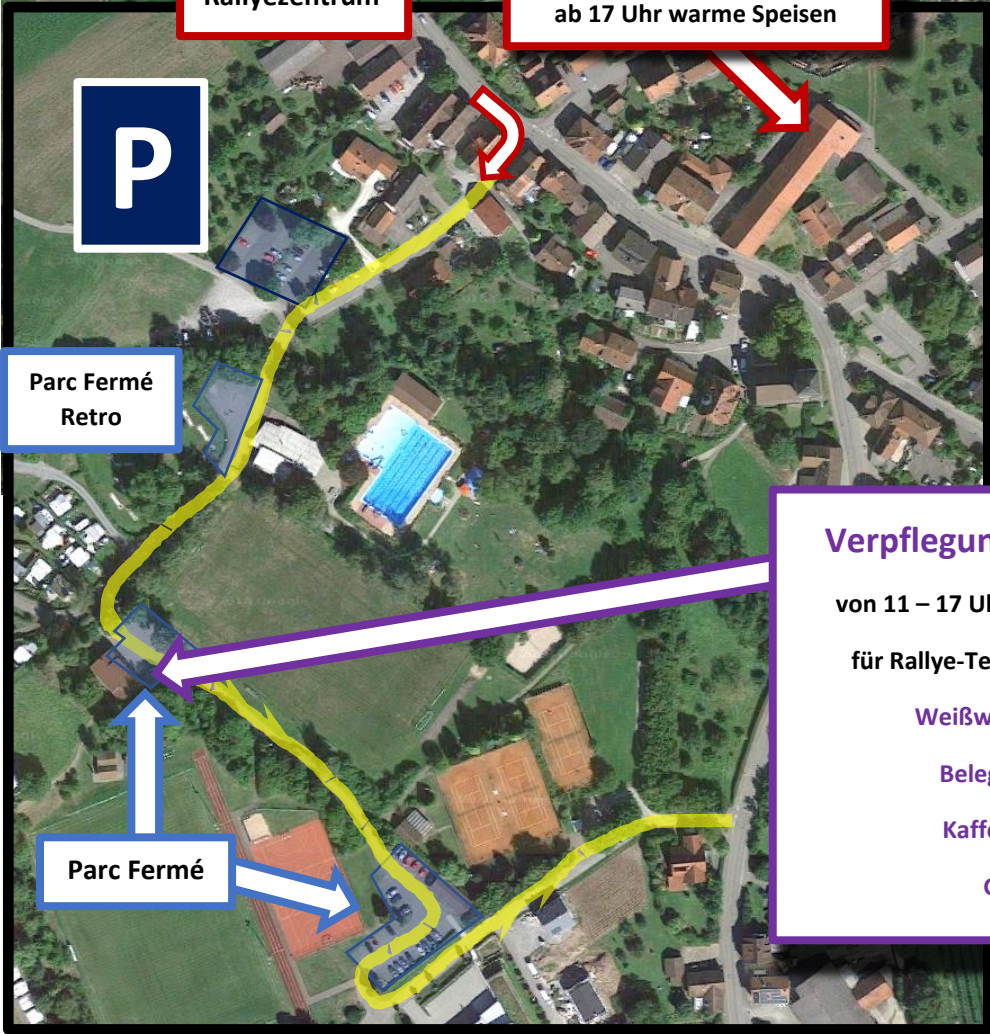

Richtung
Öhringen

Heuholz
Weinkellerei Hohenlohe eG

Technische Abnahme
Papierabnahme
Anhänger-Parkplatz

Anfahrt
Rallyzentrum

Rallyzentrum
ab 17 Uhr warme Speisen

Untersteinbach

Parc Fermé
Retro

Parc Fermé

Verpflegung im Sportheim!

von 11 – 17 Uhr **Start & Regrouping**

für Rallye-Teams und Rallye-Fans

Weißwurst mit Brezel

Belegte Brötchen

Kaffee & Kuchen

Getränke